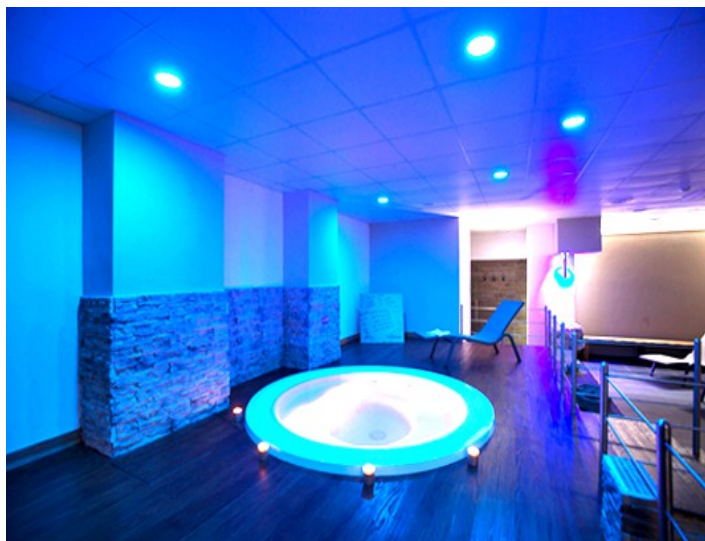

Heraclea hotel residence - VIENI A VISITARE LA NOSTRA SPA

Per informazioni e prenotazione rivolgersi alla Reception

PERCORSO BENESSERE "HERACLEA"

- durata 80 minuti
- Bagno di Vapore
- Doccia Emozionale - getto di nebbia fredda alla menta
- Percorso Kneipp – micro massaggio vasale
- Relax con tisane calde
- Sauna Finlandese
- Cascata di ghiaccio
- Idrovasca – cromoterapia e massaggio con acqua
- Tropic Rain - pioggia calda alla maracuja

PERCORSO ETERNA GIOVINEZZA

PERCORSO SPAZIO DONNA

PERCORSO SPAZIO UOMO

PERCORSO BEAUTY DAY

SUITE PER COPPIA – NOVITA'

MASSAGGI - TRATTAMENTI CORPO E VISO

USO GRATUITO PALESTRA TECHNOGYM